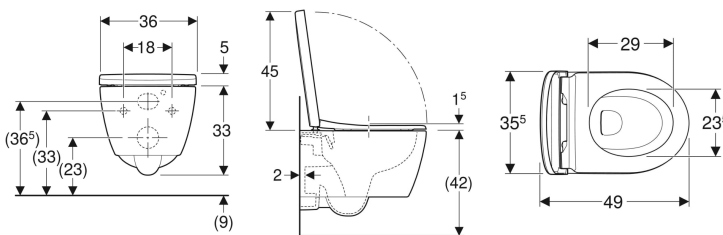

Geberit iCon Set Wand-WC Tiefspüler, verkürzte Ausladung, geschlossene Form, Rimfree, mit WC-Sitz

Beispielbild

Verwendungszwecke

- Für UP-Spülkästen
- Zum Einbau in kleinen Badezimmern und Gäste-WCs geeignet

Eigenschaften

- Wandhängend
- Tiefspül-WC
- Abgang horizontal
- Rimfree
- Einfache Befestigung mit Easy Fast Fixing (Typ EFF3)
- Typ 1, Vollmenge 6 / 5 / 4 l, nach EN 997

- QuickRelease-Scharniere, verriegelbar
- Spült mit 4 l
- Geschlossene Form
- Verdeckte Befestigung
- Verkürzte Ausladung
- WC-Sitz aus Duroplast
- WC-Deckel überlappend
- WC-Sitz mit EasyMount-Scharnieren

Technische Daten

Werkstoff | Sanitärkeramik

Lieferumfang

- WC-Keramik
- WC-Sitz
- Befestigungsmaterial

| Art.-Nr. | Farbe / Oberfläche | B | H | T | Quick-Release-Scharniere | Absenkautomatik | Befestigung | VE1 |
|--------------|--------------------|-------|---------|-------|--------------------------|-----------------|-------------|-------|
| 502.381.00.1 | weiß | 36 cm | 37.8 cm | 49 cm | Ja, verriegelbar | ja | von oben | 1 St. |
| 502.381.JT.1 | weiß / matt | 36 cm | 38 cm | 49 cm | Ja, verriegelbar | ja | von oben | 1 St. |